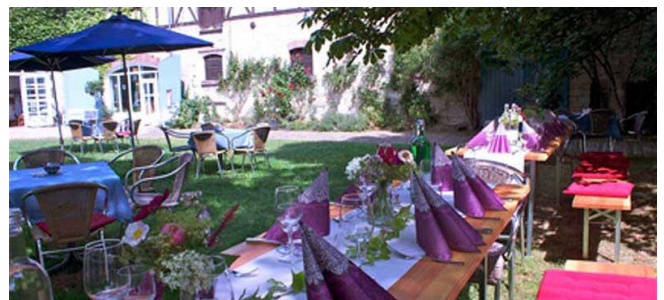

Für einen Sektempfang oder die anschließende Feier bieten beispielsweise das Café im Klosterhof oder das Rosencafé in unmittelbarer Nähe ein stilvolles Ambiente:

Klosterhof Brunshausen
Handwerk – Café – Gästehaus
Anna & Benno Löning
Brunshausen 6
37581 Bad Gandersheim
Tel. (05382) 3141
info@klosterhof-brunshausen.de
www.klosterhof-brunshausen.de

Rosencafé Brunshausen
Bettina Plock-Girmann
Brunshausen 7
37581 Bad Gandersheim
Tel. (05382) 3144
(05382) 9694031
rosencafe-brunshausen@web.de
www.rosencafe-brunshausen.de